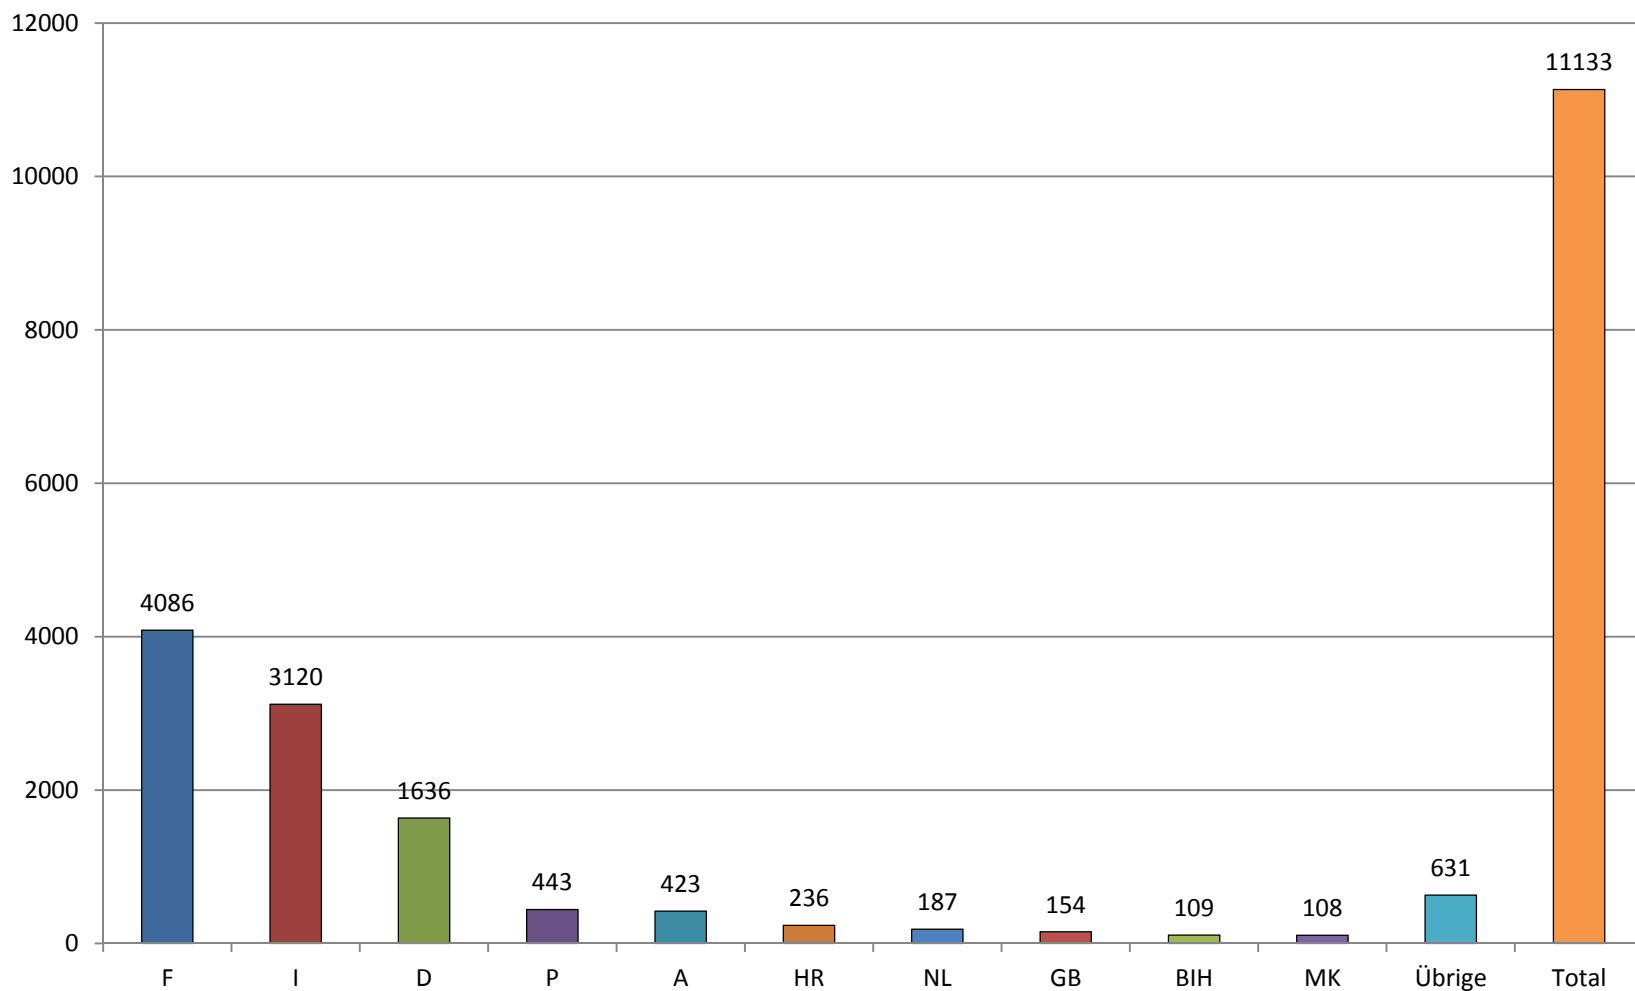

**Nombre d'accidents causés par des véhicules étrangers en Suisse
durant la période du 1.1. au 31.12.2013
(selon l'Etat d'origine du véhicule du responsable)**

Source: Statistique CdB 2013

**Nombre d'accidents causés par des véhicules étrangers en Suisse
durant la période du 1.1. au 31.12.2013
(selon l'Etat d'origine du véhicule du responsable)**

Source: Statistique CdB 2013

**Nombre d'accidents causés par des véhicules suisses à l'étranger
durant la période du 1.1. au 31.12.2013
(selon l'Etat de l'accident)**

Source Statistique CdB 2013

**Nombre d'accidents causés par des véhicules suisses à l'étranger
durant la période du 1.1. au 31.12.2013
(selon l'Etat de l'accident)**