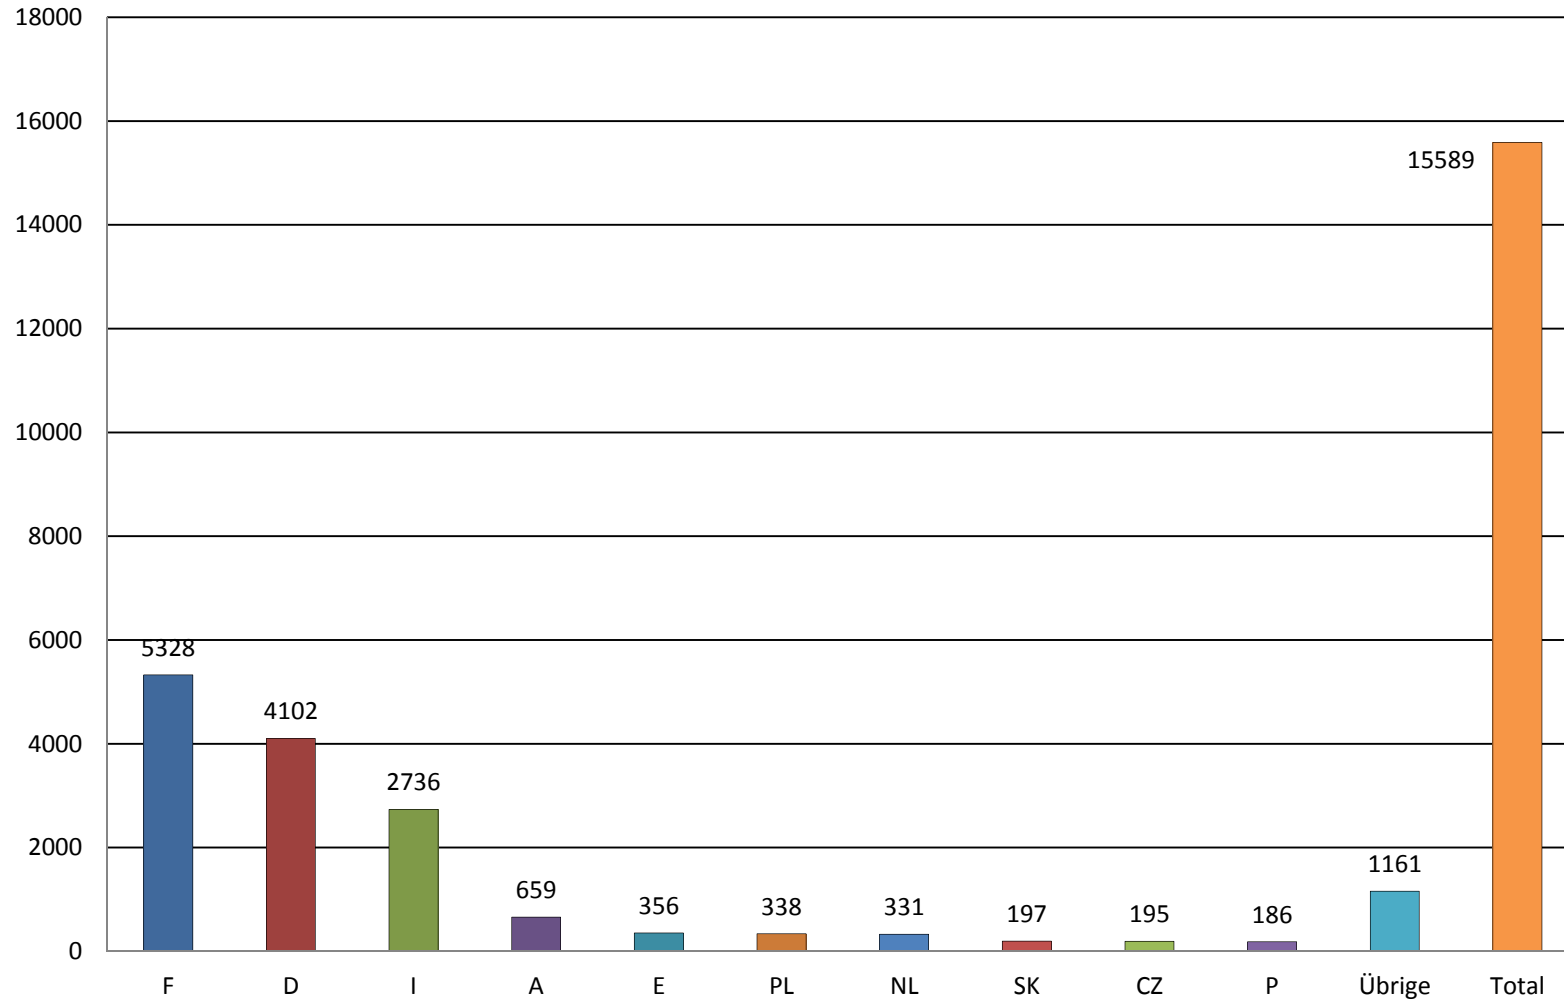

**Nombre d'accidents causés par des véhicules étrangers en Suisse
durant la période du 1.1. au 31.12.2013
(selon l'Etat d'origine du véhicule du responsable)**

Source: Statistique CdB 2013

**Nombre d'accidents causés par des véhicules étrangers en Suisse
durant la période du 1.1. au 31.12.2013
(selon l'Etat d'origine du véhicule du responsable)**

Source: Statistique CdB 2013

**Nombre d'accidents causés par des véhicules suisses à l'étranger
durant la période du 1.1. au 31.12.2013
(selon l'Etat de l'accident)**

Source Statistique CdB 2013

**Nombre d'accidents causés par des véhicules suisses à l'étranger
durant la période du 1.1. au 31.12.2013
(selon l'Etat de l'accident)**