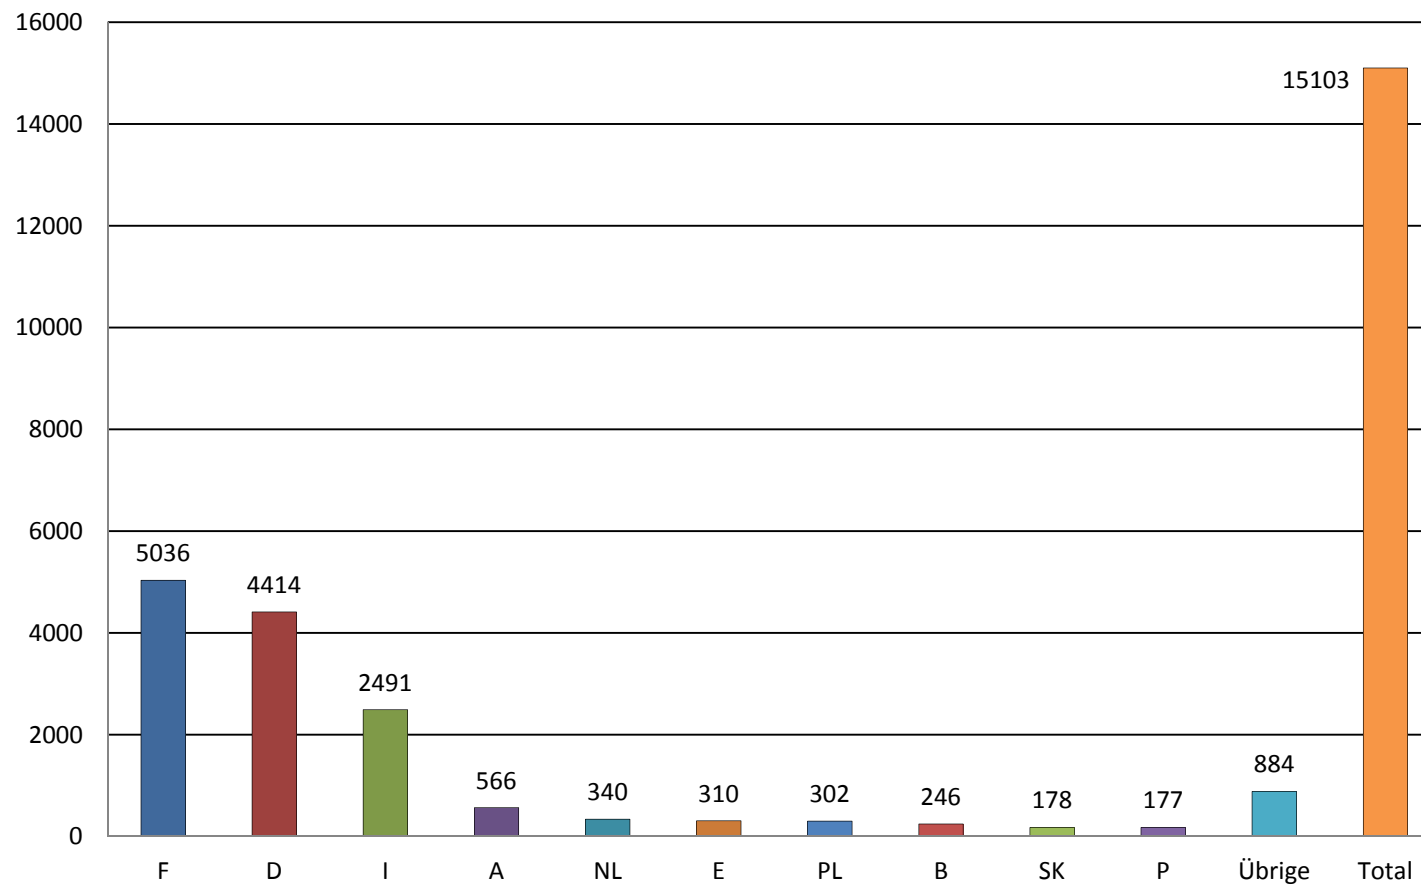

**Nombre d'accidents causés par des véhicules étrangers en Suisse
durant la période du 1.1. au 31.12.2012
(selon l'Etat d'origine du véhicule du responsable)**

Source: Statistique CdB 2012

**Nombre d'accidents causés par des véhicules étrangers en Suisse
durant la période du 1.1. au 31.12.2012
(selon l'Etat d'origine du véhicule du responsable)**

Source: Statistique CdB 2012

**Nombre d'accidents causés par des véhicules suisses à l'étranger
durant la période du 1.1. au 31.12.2012
(selon l'Etat de l'accident)**
Source Statistique CdB 2012

**Nombre d'accidents causés par des véhicules suisses à l'étranger
durant la période du 1.1. au 31.12.2012
(selon l'Etat de l'accident)**