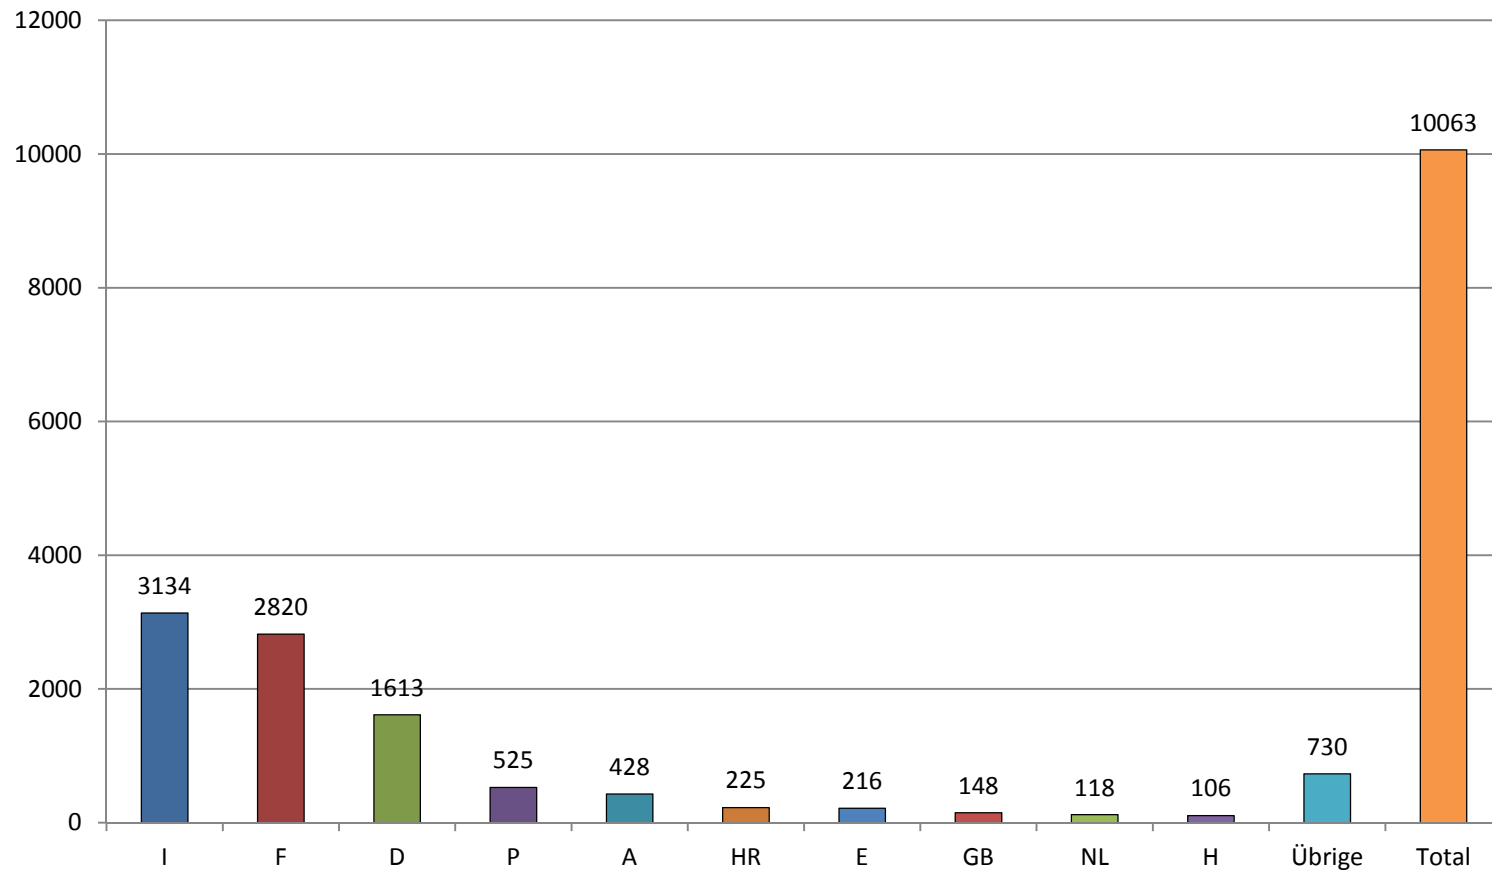

**Nombre d'accidents causés par des véhicules étrangers en Suisse
durant la période du 1.1. au 31.12.2012
(selon l'Etat d'origine du véhicule du responsable)**

Source: Statistique CdB 2012

**Nombre d'accidents causés par des véhicules étrangers en Suisse
durant la période du 1.1. au 31.12.2012
(selon l'Etat d'origine du véhicule du responsable)**

Source: Statistique CdB 2012

**Nombre d'accidents causés par des véhicules suisses à l'étranger
durant la période du 1.1. au 31.12.2012
(selon l'Etat de l'accident)**
Source Statistique CdB 2012

**Nombre d'accidents causés par des véhicules suisses à l'étranger
durant la période du 1.1. au 31.12.2012
(selon l'Etat de l'accident)**