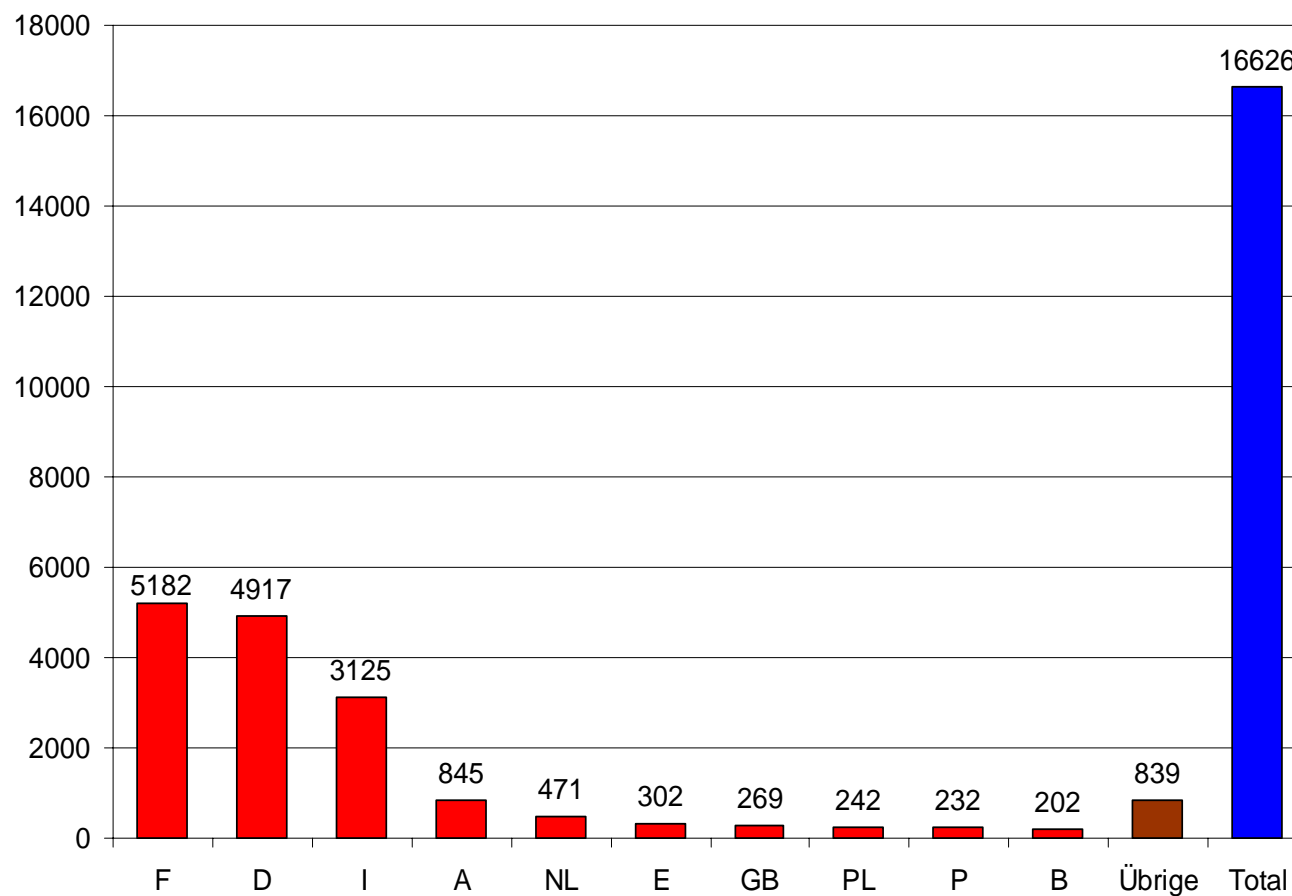

**Anzahl durch ausl. Fahrzeuge verursachte Unfälle in der Schweiz
zwischen 1.1. - 31.12.2009
(nach Herkunftsstaat des Unfallverursachers)**

Quelle: CoB-Statistik 2009

**Anzahl durch ausl. Fahrzeuge verursachte Unfälle in der Schweiz
zwischen 1.1. - 31.12.2009
(nach Herkunftsstaat des Unfallverursachers)**

Quelle: CoB-Statistik 2009

**Anzahl durch CH-Fahrzeuge im Ausland verursachte Unfälle
zwischen 1.1. - 31.12.2009
(nach Unfallstaat)**

Quelle: CoB-Statistik 2009

**Anzahl durch CH-Fahrzeuge im Ausland verursachte Unfälle
zwischen 1.1. - 31.12.2009
(nach Unfallstaat)**