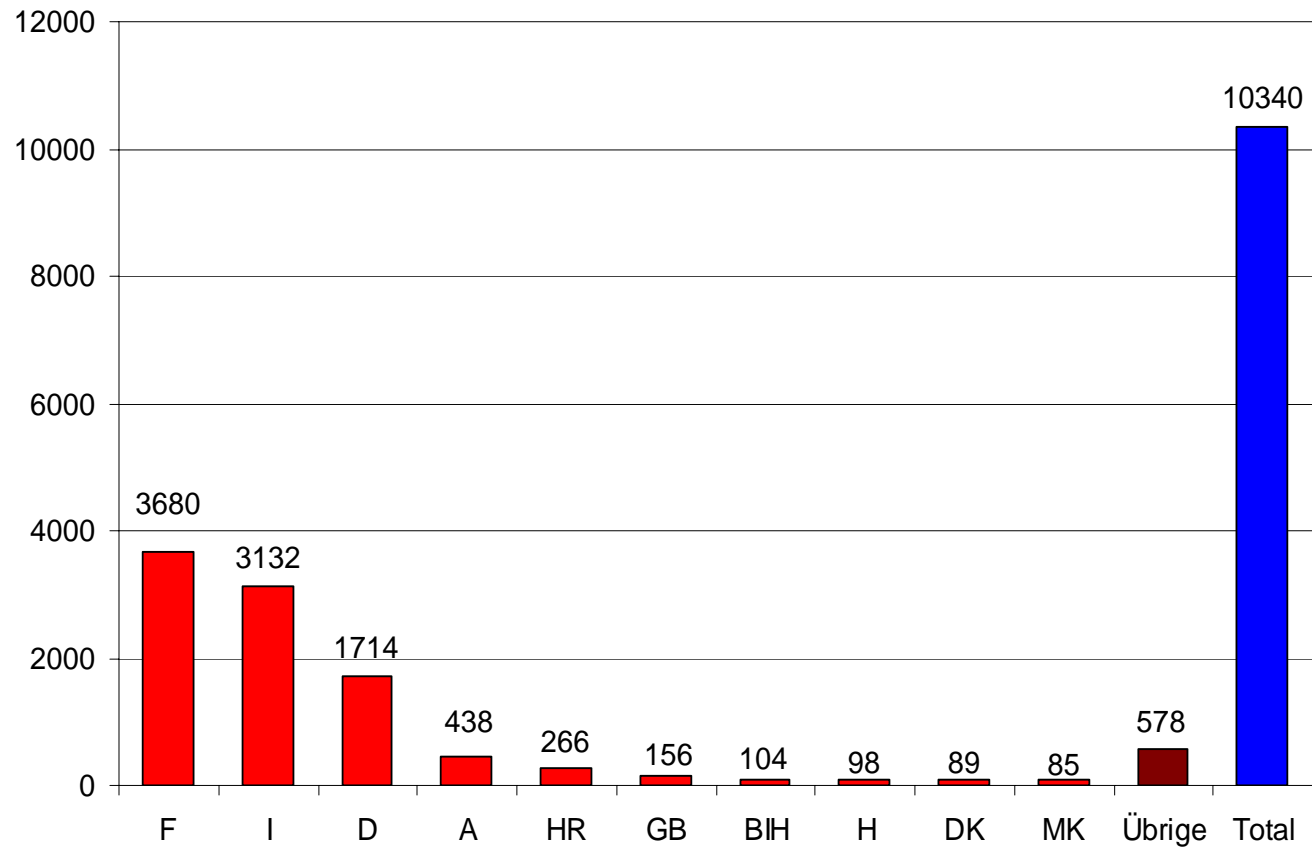

**Anzahl durch ausl. Fahrzeuge verursachte Unfälle in der Schweiz
zwischen 1.1. - 31.12.2009
(nach Herkunftsstaat des Unfallverursachers)**

Quelle: CoB-Statistik 2009

**Anzahl durch ausl. Fahrzeuge verursachte Unfälle in der Schweiz
zwischen 1.1. - 31.12.2009
(nach Herkunftsstaat des Unfallverursachers)**

Quelle: CoB-Statistik 2009

**Anzahl durch CH-Fahrzeuge im Ausland verursachte Unfälle
zwischen 1.1. - 31.12.2009
(nach Unfallstaat)**

Quelle: CoB-Statistik 2009

**Anzahl durch CH-Fahrzeuge im Ausland verursachte Unfälle
zwischen 1.1. - 31.12.2009
(nach Unfallstaat)**