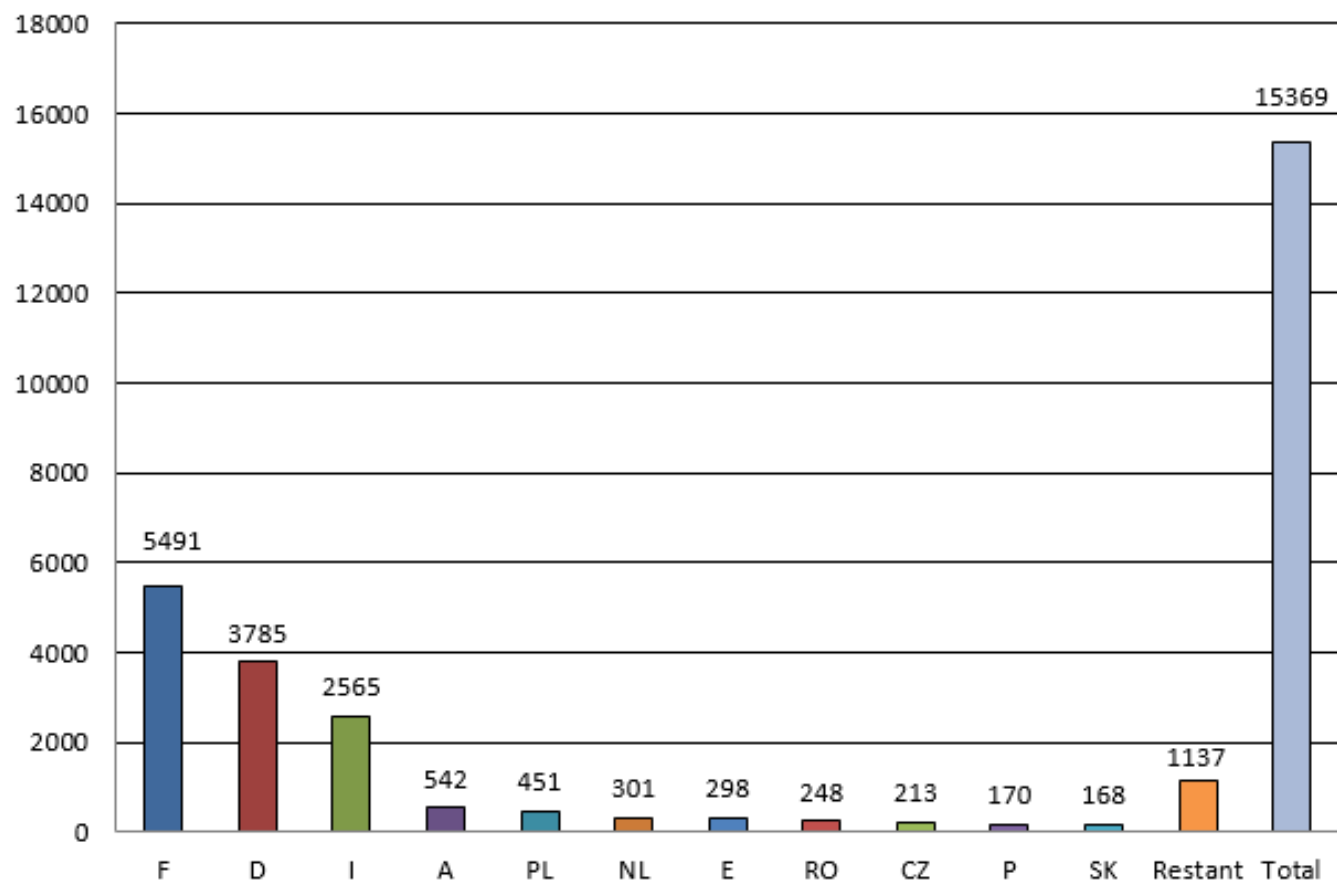

**Nombre d'accident causés par des véhicules étrangers en Suisse  
durant la période du 1.1. au 31.12.2016  
(selon l'Etat d'origine du véhicule du responsable)**

Source: Statistique CoB 2016

**Nombre d'accident causés par des véhicules étrangers en Suisse  
durant la période du 1.1. au 31.12.2016  
(selon l'Etat d'origine du véhicule du responsable)**

*Source: Statistique CoB 2016*

**Nombre d'accident causés par des véhicules suisses à l'étranger  
durant la période du 1.1. au 31.12.2016  
(selon l'Etat de l'accident)**

*Source: Statistique CoB 2016*

**Nombre d'accident causés par des véhicules suisses à l'étranger  
durant la période du 1.1. au 31.12.2016  
(selon l'Etat de l'accident)**

*Source: Statistique CoB 2016*