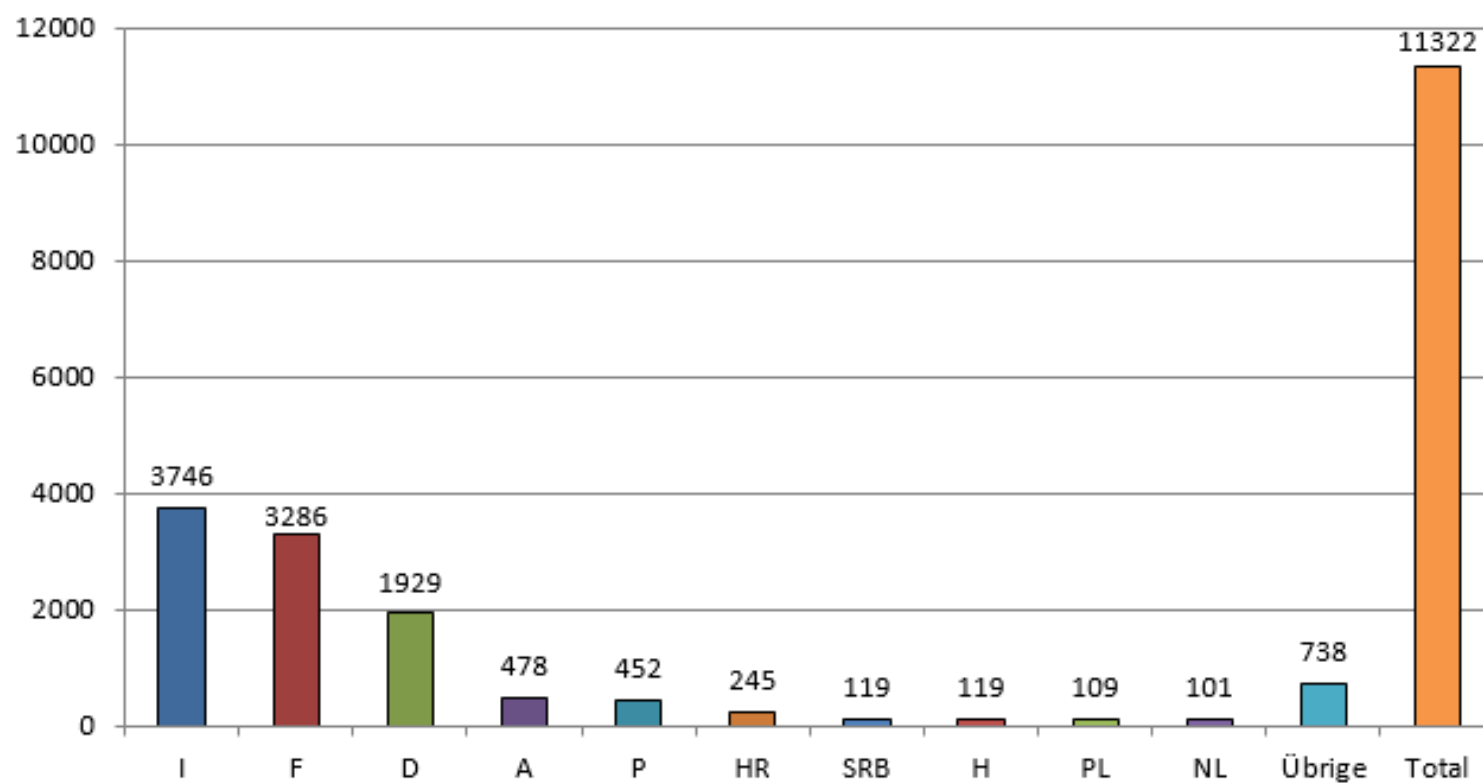

**Nombre d'accident causés par des véhicules étrangers en Suisse  
durant la période du 1.1. au 31.12.2016  
(selon l'Etat d'origine du véhicule du responsable)**

Source: Statistique CoB 2016

**Nombre d'accident causés par des véhicules étrangers en Suisse  
durant la période du 1.1. au 31.12.2016  
(selon l'Etat d'origine du véhicule du responsable)**

*Source: Statistique CoB 2016*

**Nombre d'accident causés par des véhicules suisses à l'étranger  
durant la période du 1.1. au 31.12.2016  
(selon l'Etat de l'accident)**

*Source: Statistique CoB 2016*

**Nombre d'accident causés par des véhicules suisses à l'étranger  
durant la période du 1.1. au 31.12.2016  
(selon l'Etat de l'accident)**

*Source: Statistique CoB 2016*