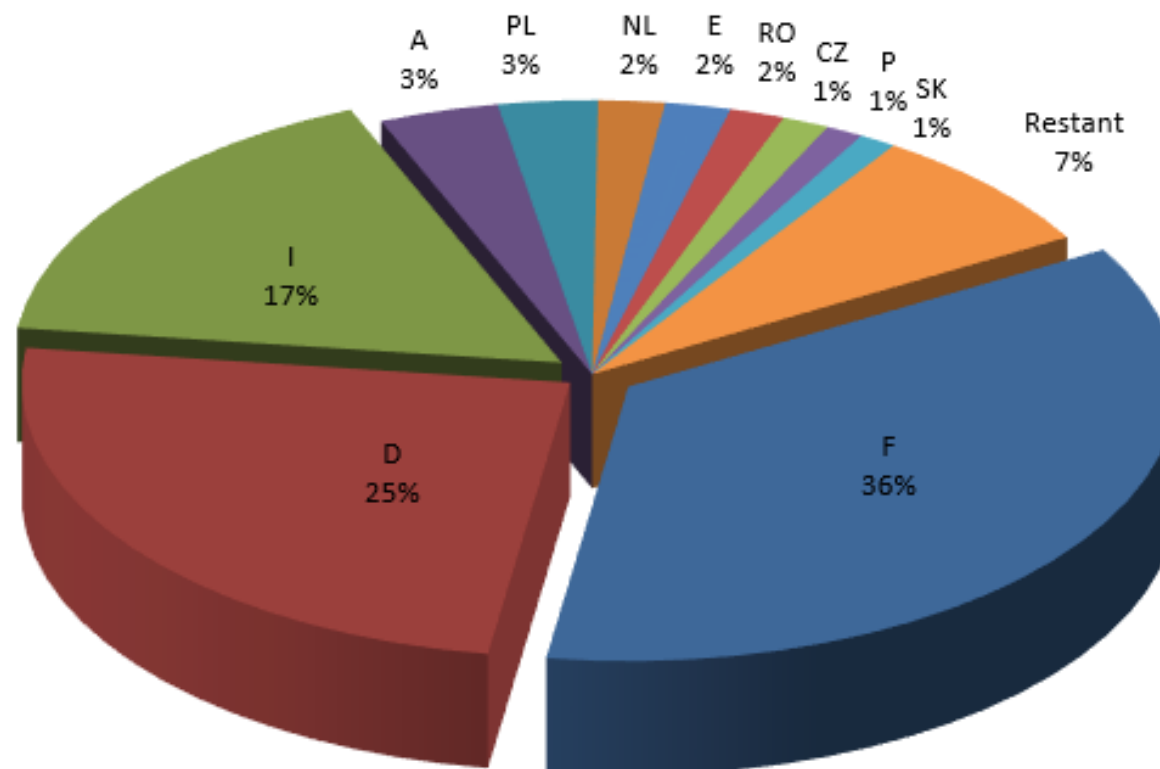

**Nombre d'accident causés par des véhicules étrangers en Suisse  
durant la période du 1.1. au 31.12.2016  
(selon l'Etat d'origine du véhicule du responsable)**

Source: Statistique CoB 2016

**Nombre d'accident causés par des véhicules étrangers en Suisse  
durant la période du 1.1. au 31.12.2016  
(selon l'Etat d'origine du véhicule du responsable)**

*Source: Statistique CoB 2016*

**Nombre d'accident causés par des véhicules suisses à l'étranger  
durant la période du 1.1. au 31.12.2016  
(selon l'Etat de l'accident)**

*Source: Statistique CoB 2016*

**Nombre d'accident causés par des véhicules suisses à l'étranger  
durant la période du 1.1. au 31.12.2016  
(selon l'Etat de l'accident)**

*Source: Statistique CoB 2016*